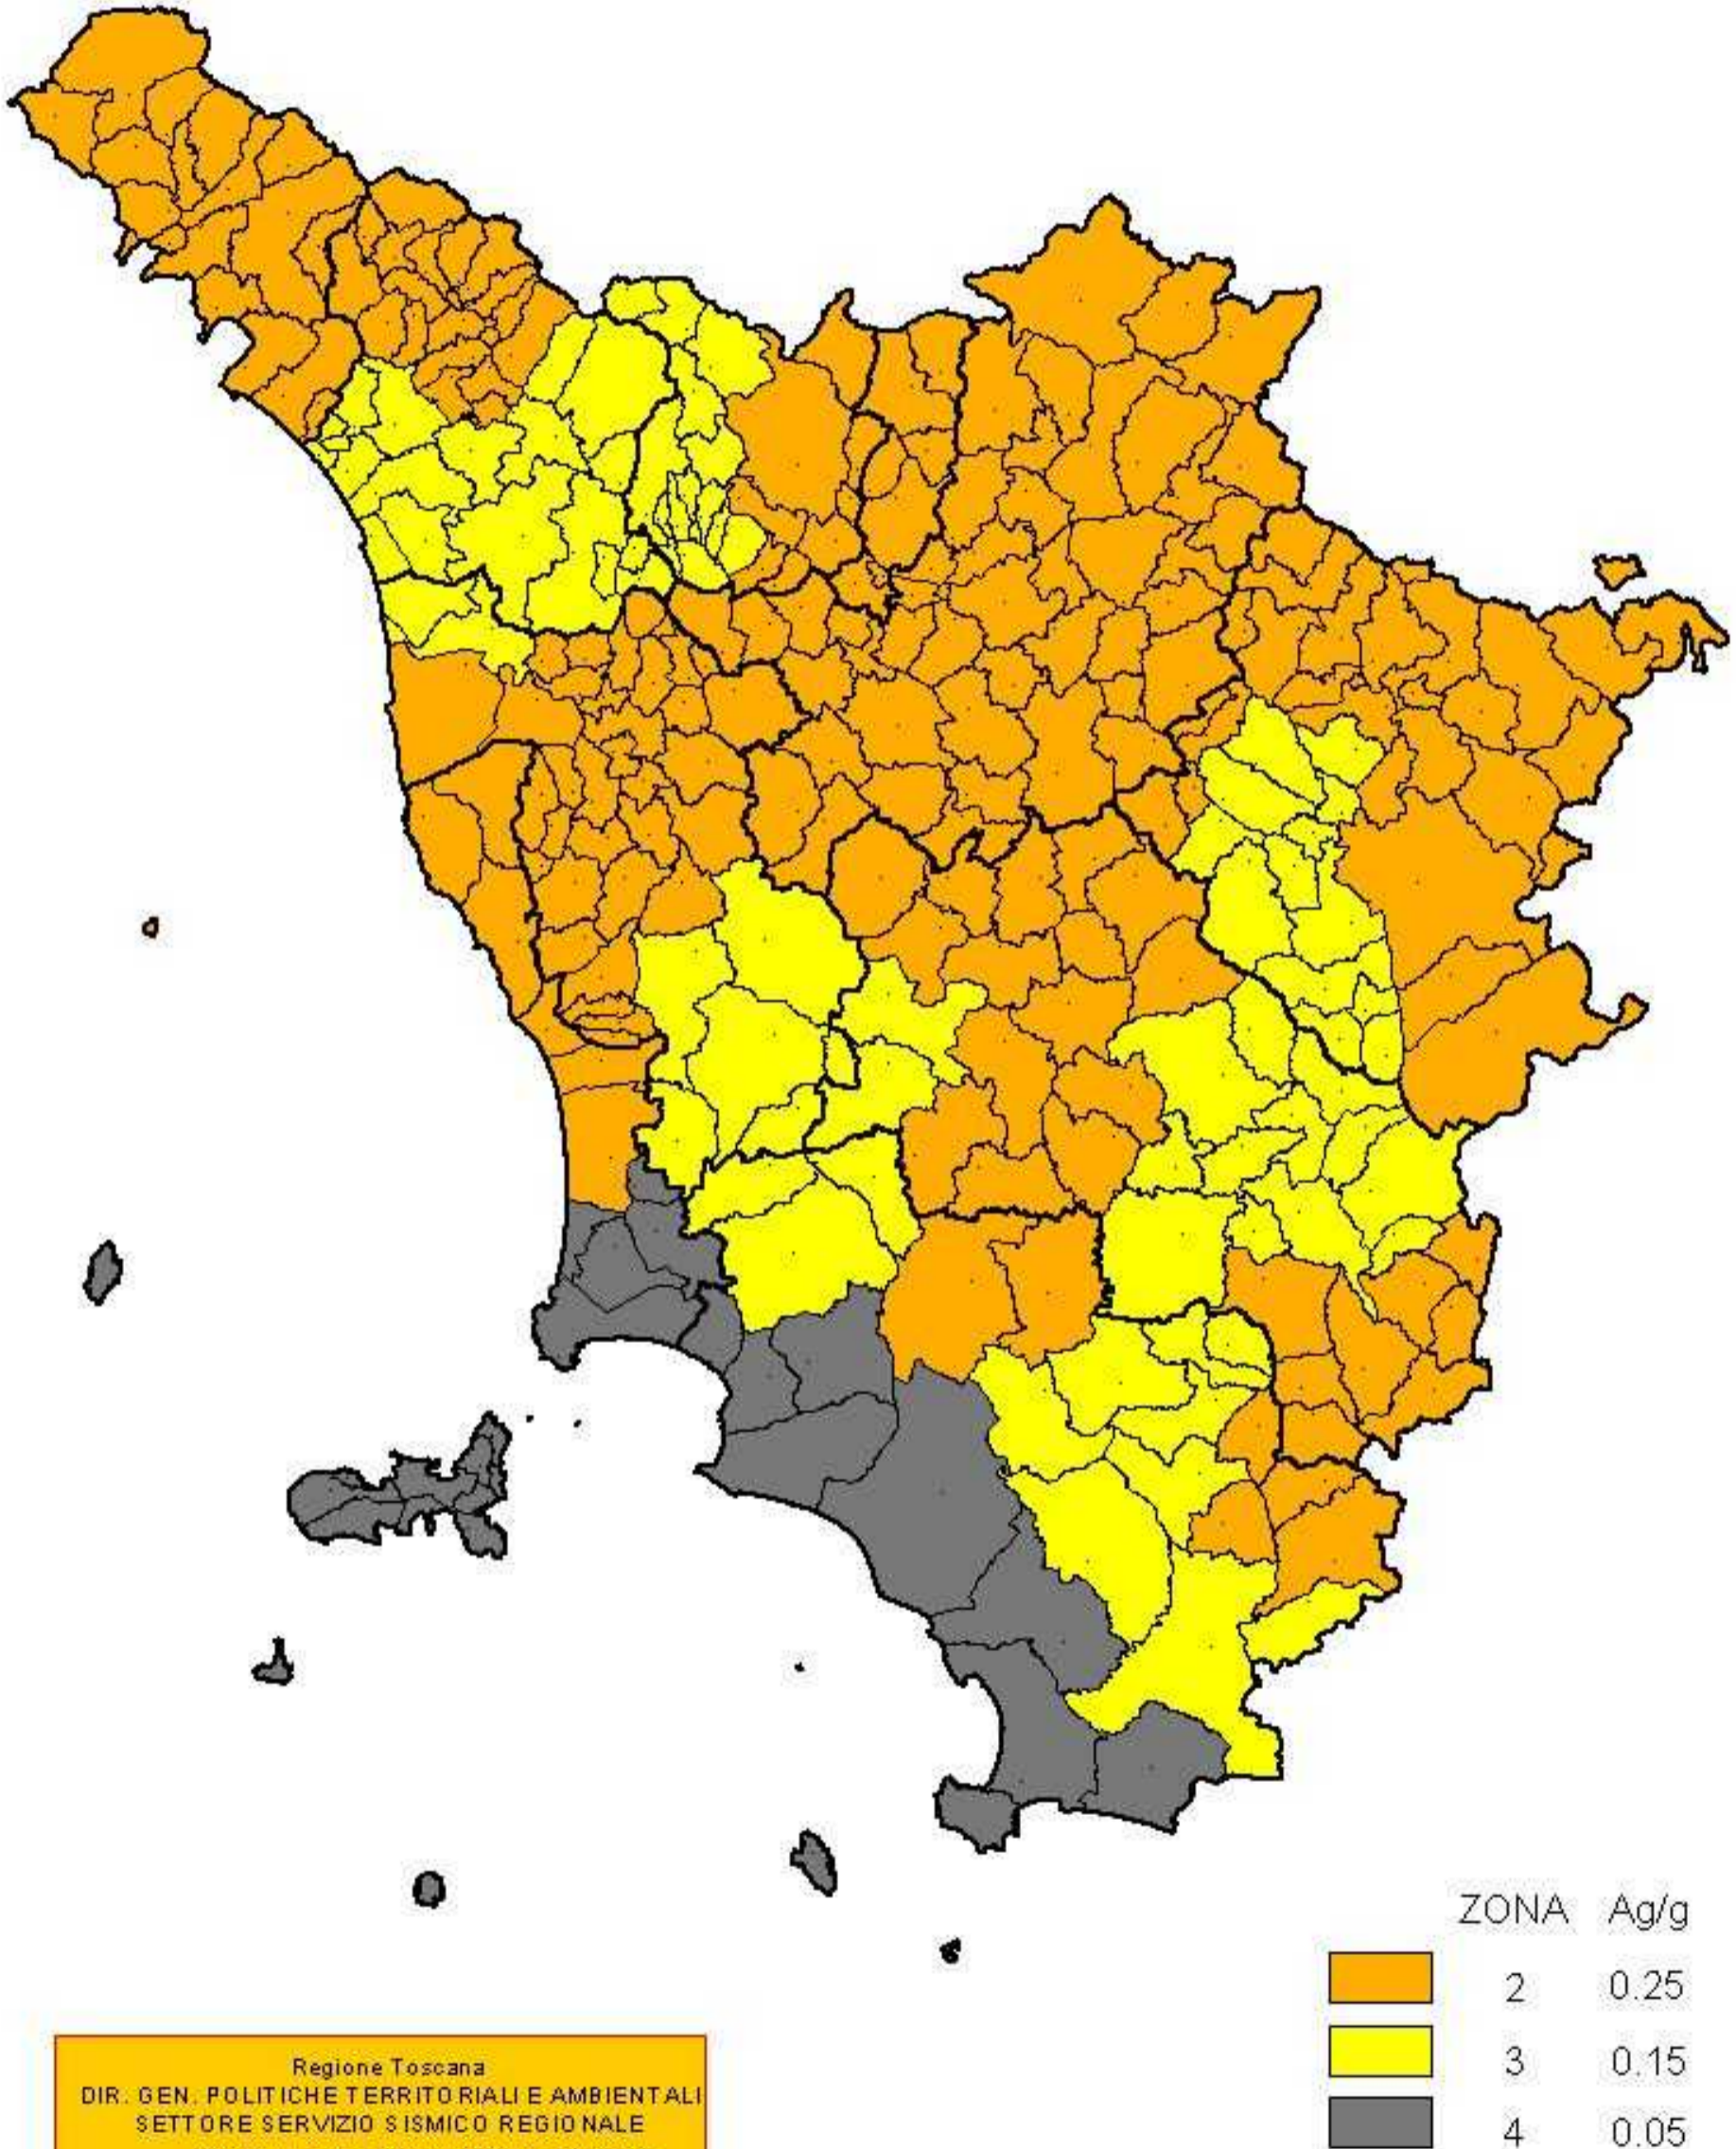

Classificazione sismica della Regione Toscana

ORDINANZA PCM n° 3274 del 20.03.2003

Regione Toscana
DIR. GEN. POLITICHE TERRITORIALI E AMBIENTALI
SETTORE SERVIZIO SISMICO REGIONALE
<http://www.rete.toscana.it/sett/pta/sismica>