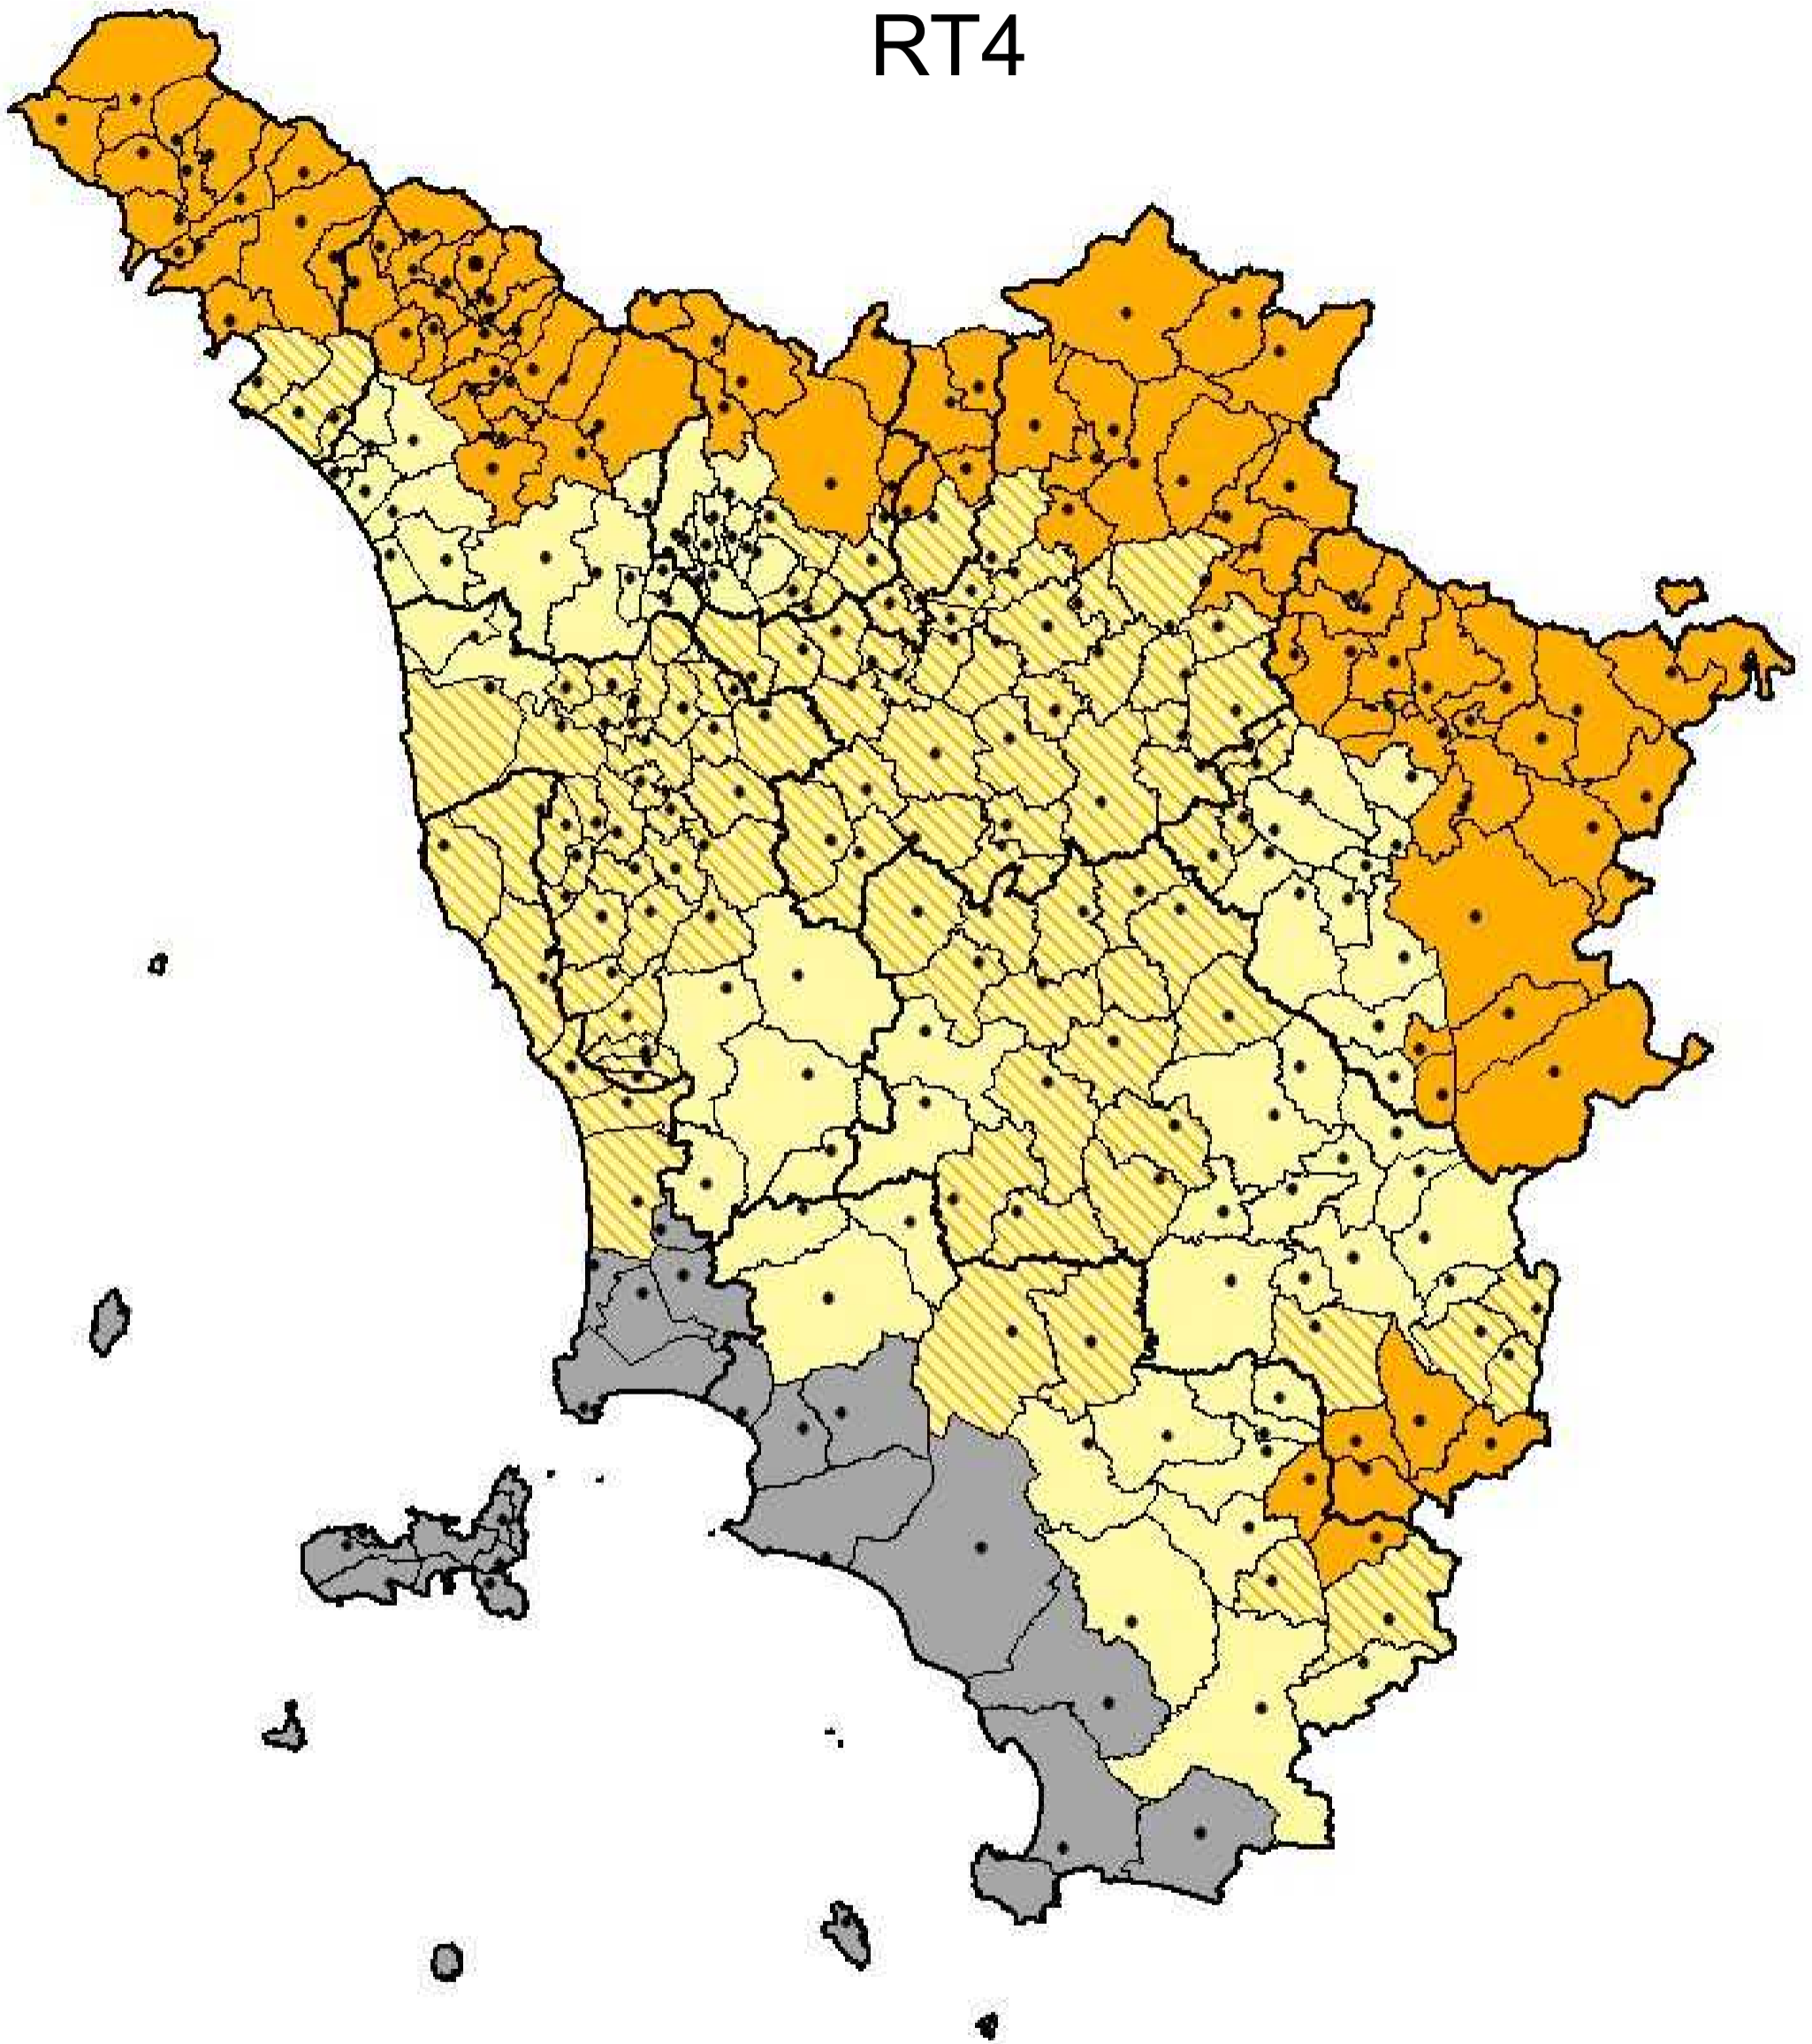

PROPOSTA DI CLASSIFICAZIONE SISMICA DEL TERRITORIO TOSCANO (GIUGNO 2006)

RT4

	 Zona 2	 Zona 3S	 Zona 3	 Zona 4
Comuni	n° 90	n° 106	n° 67	n° 24