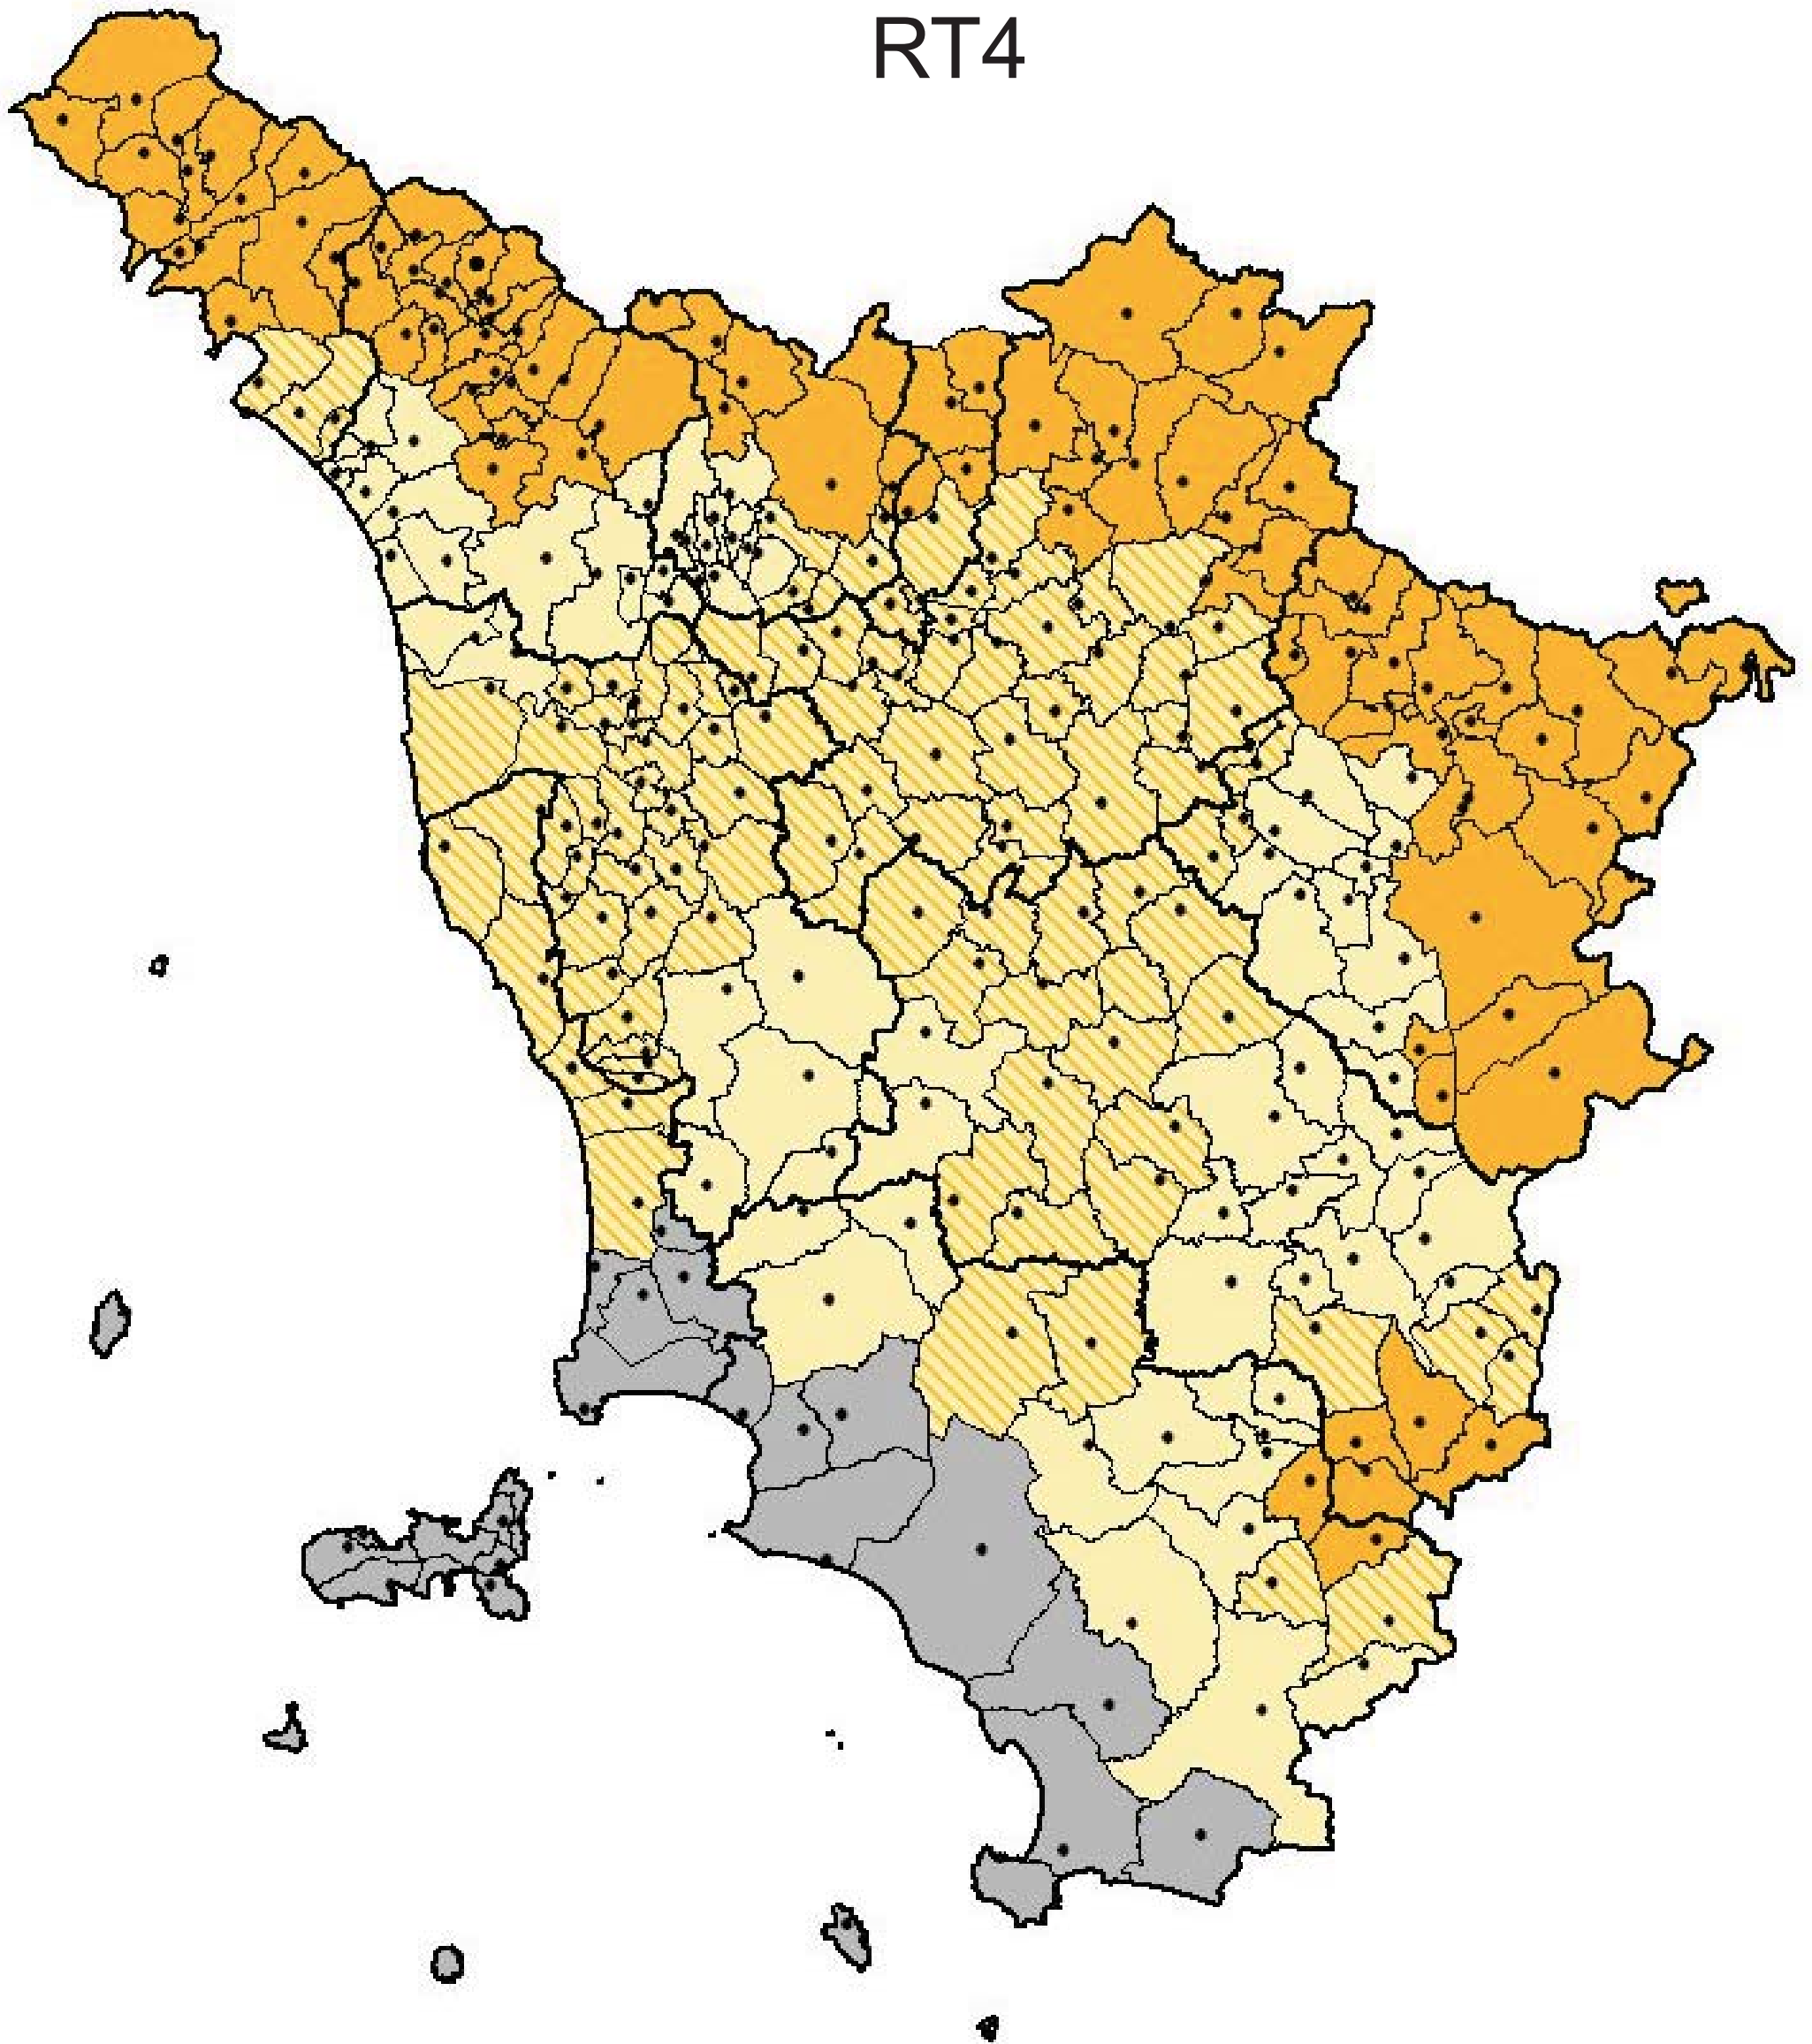

PROPOSTA DI CLASSIFICAZIONE SISMICA DEL TERRITORIO TOSCANO (GIUGNO 2006)

RT4

	Zona 2		Zona 3S		Zona 3		Zona 4
Comuni	n°90	n° 106	n° 67	n° 24			

9 giugno 2006