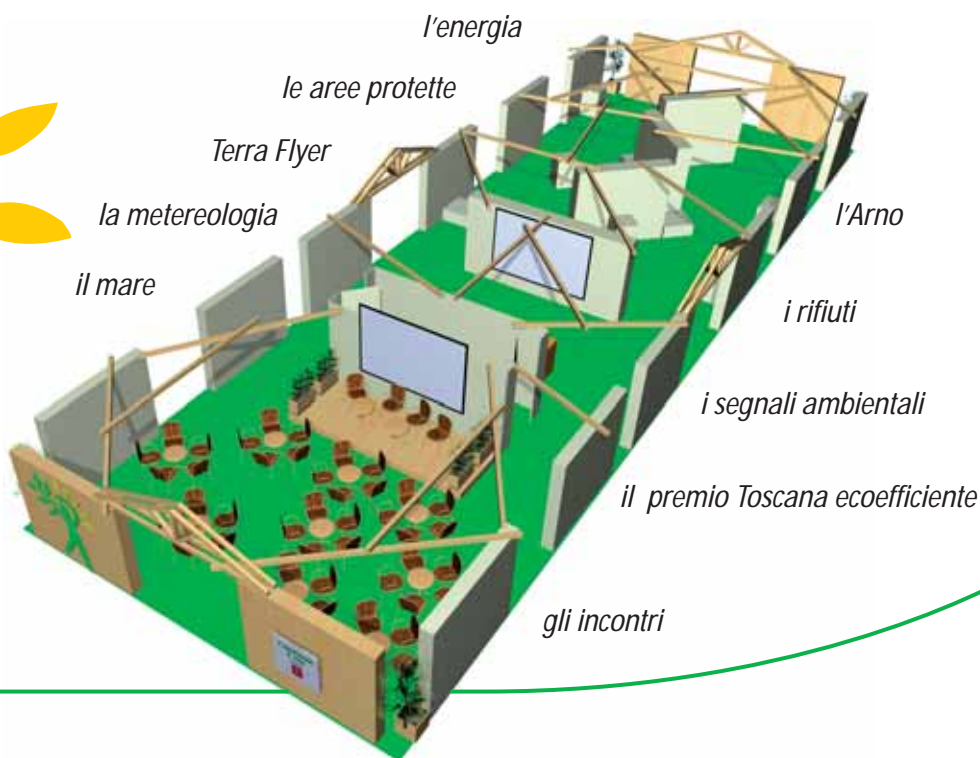

un futuro sostenibile

all'interno di
terrafutura 

Firenze, 31 Marzo 2 Aprile 2006

Fortezza da Basso, padiglione Spadolini (piano terra)
stand ambiente - Regione Toscana

programma incontri

venerdì 31 marzo ore 15,30-16,30